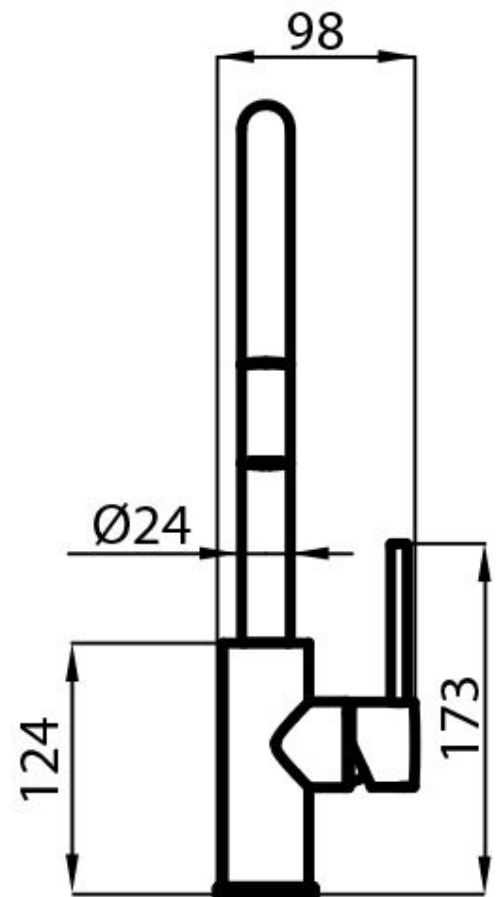

TECHNISCHE DATEN