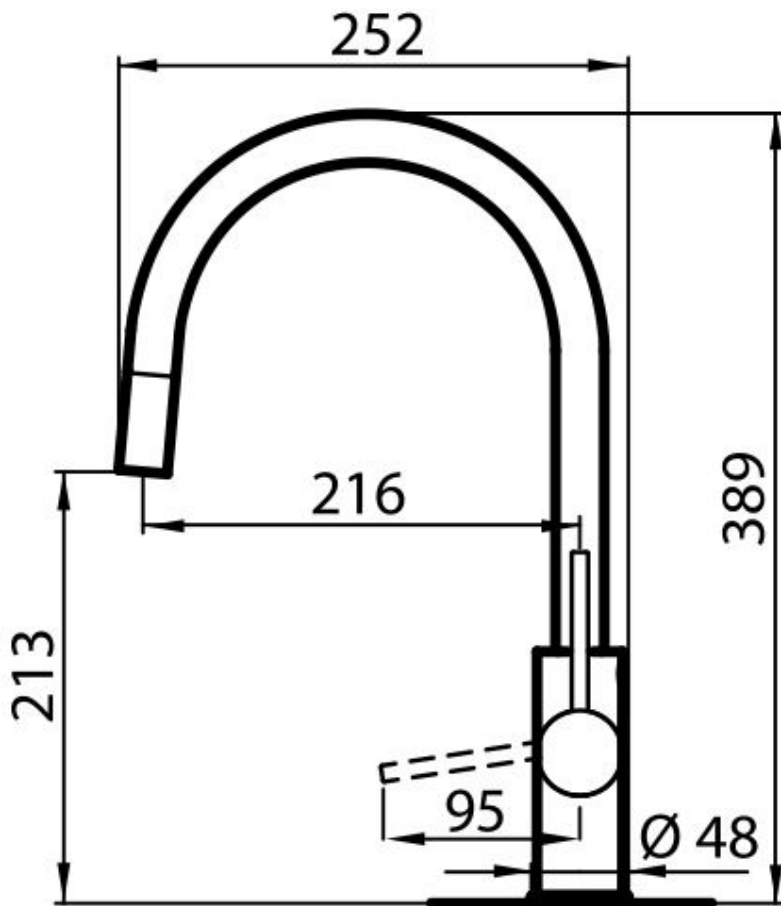

TECHNISCHE DATEN